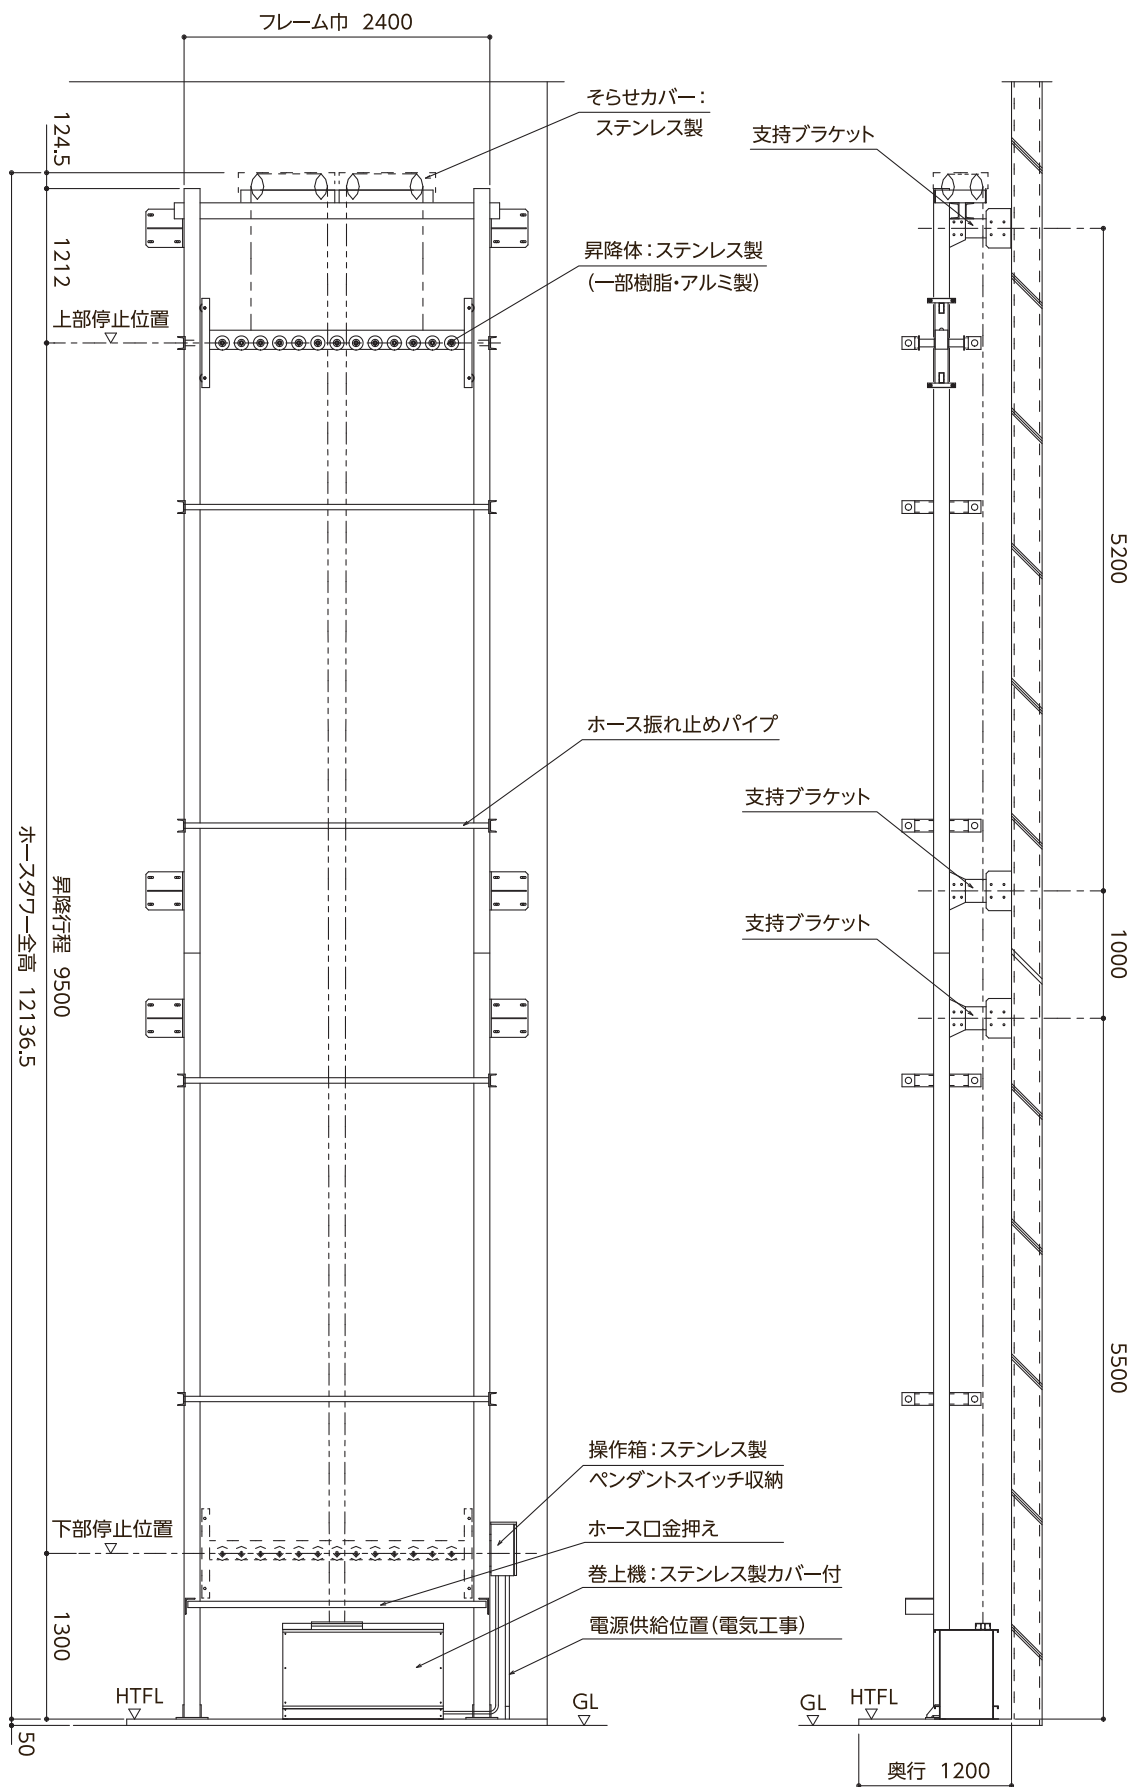

■ホースタワー B 型

正面図

断面図