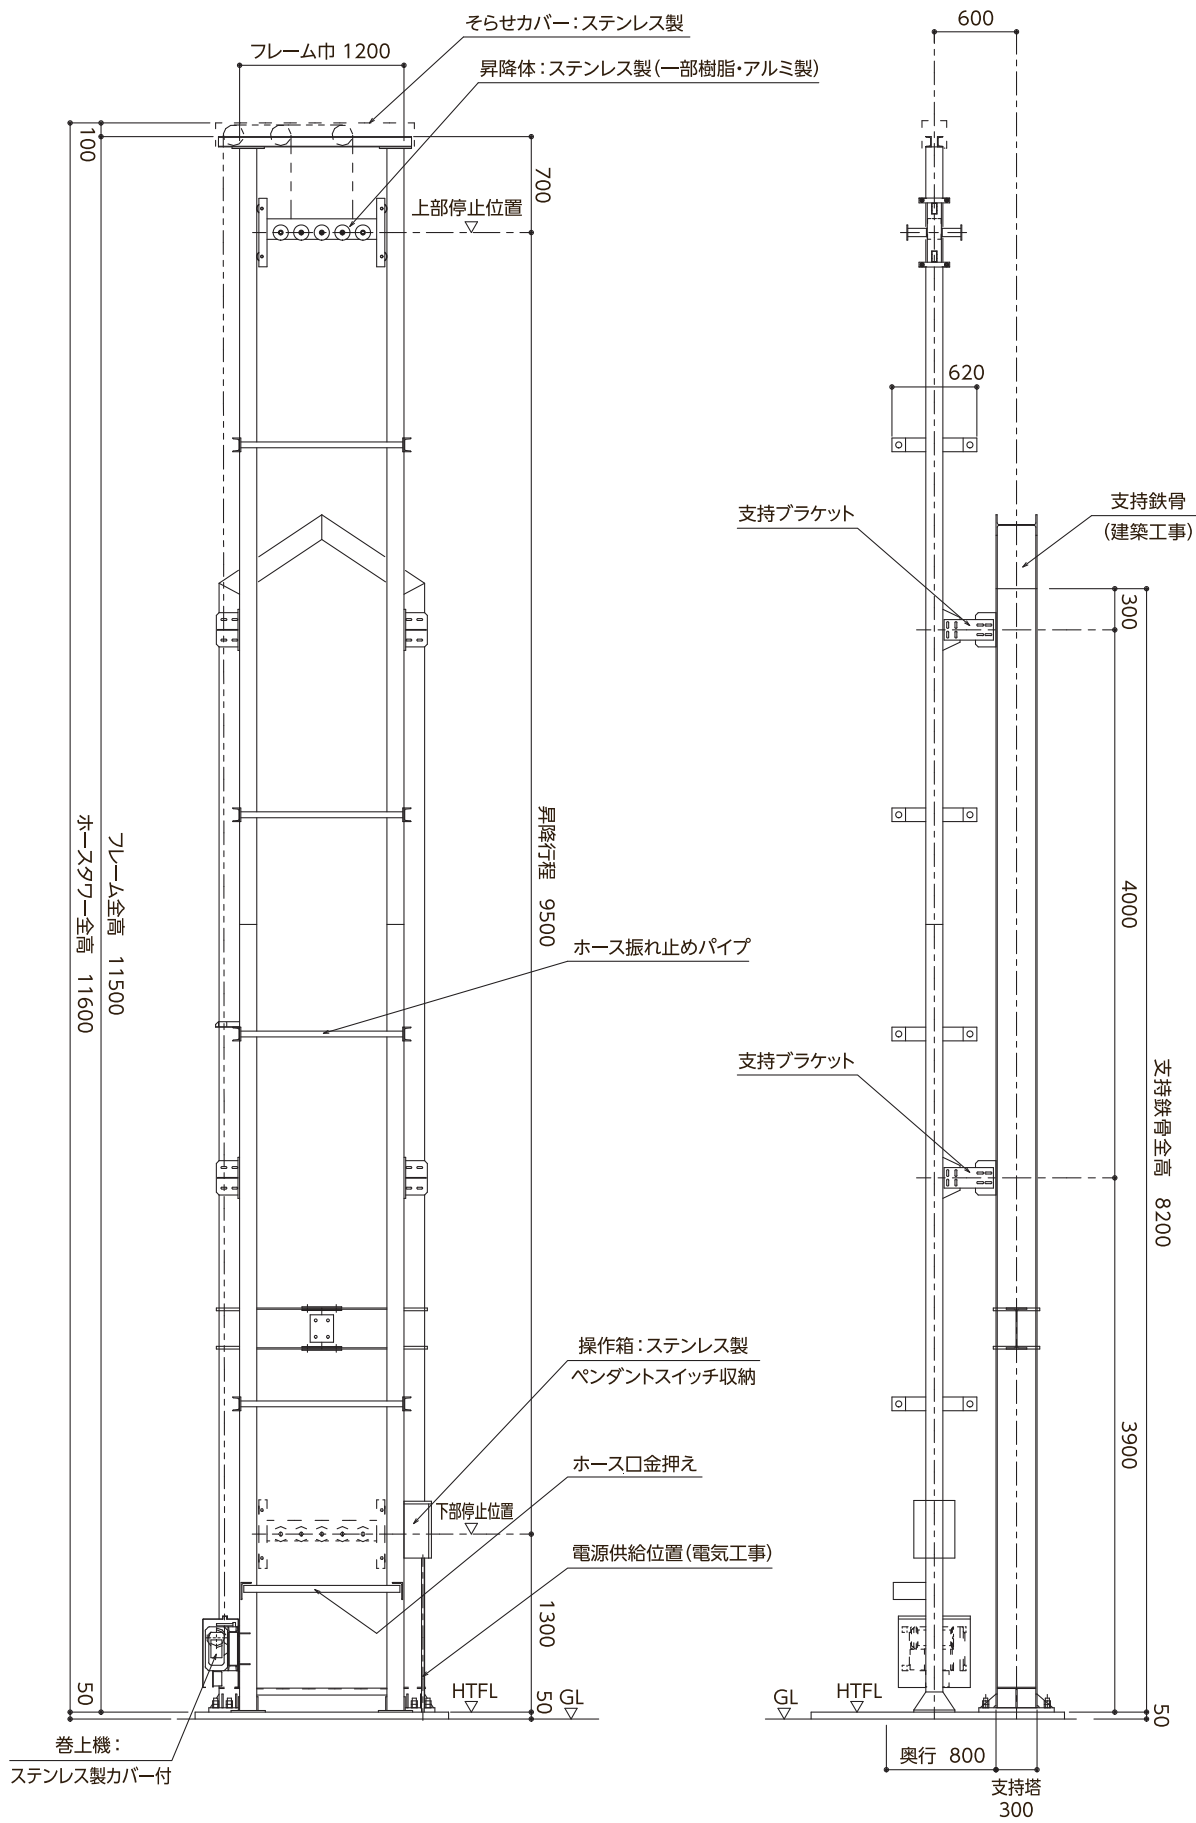

■ホースタワー HM 型

正面図

断面図